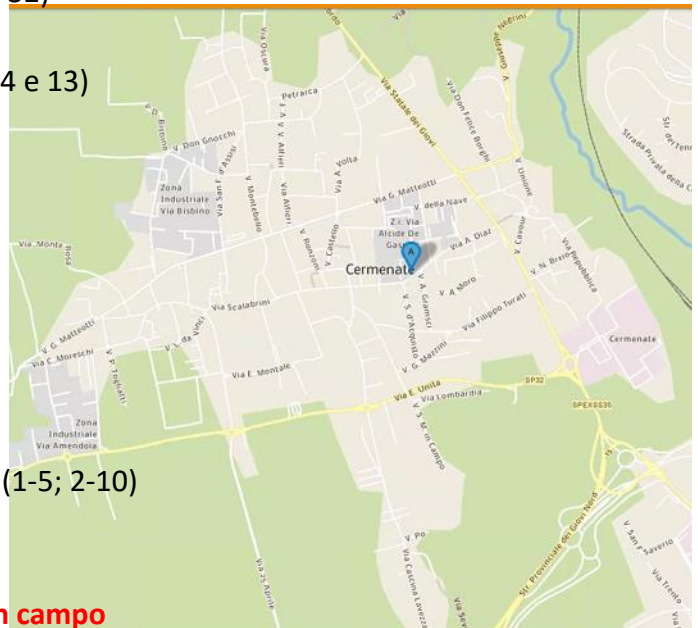

Legenda

In azzurro = vie aggiunte

In grigio barrato = Vie tolte dal quartiere

Rione Cascina Lavezzari

Adda
Adige
Europa Unita dispari (da 15 a 33)
Isonzo
Lario
Lavezzari (dal 33-50)
Lombardia
Piave
Po
Santa Maria in Campo (da 54 a 72)
Seveso
Tevere
Ticino
Vecellio T.

+ **Minoprio** =

Doria A.
Statale dei Giovanni (1-5; 2-10)

Rione S. Maria in campo

Arno
Colombo C.
D'Acquisto S. dal 31 e dal 14
Europa Unità (pari dal 12 al 44)
Fossarella
~~Lario~~
Lavezzari (fino a 31-48)
~~Lombardia~~
Mazzini G.
S. Maria in Campo (fino a 21-52)
Tagliamento
Turati F. (pari e dispari)